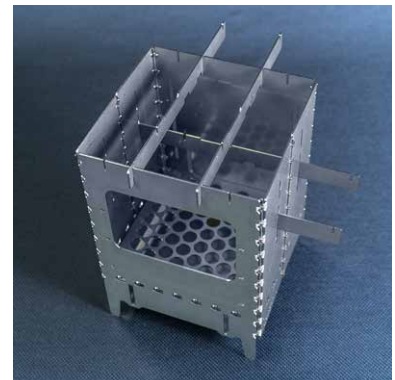

### Engel klein Set

„Metallic Line A“  
Artikel-Nr. 1205754

**9,90 €**

Edles Engel-Design mit Sternenausschnitten in den Flügeln. Der Engel „groß“ ist ca. 14 cm hoch und aus 2 mm dickem Aluminium hergestellt. Die Engel des 3 teiligen Engel-Sets sind ca. 7 cm hoch und aus 1 mm dicken Aluminium gefertigt. Die kleinen Engel können sowohl aufgestellt als auch an den Christbaum gehängt werden.

### Stern-Windspiel

„Metallic Line E“  
Artikel-Nr. 1206364

**7,80 €**

Dreidimensionaler Stern bestehend aus genau ineinander passenden Elementen die sich bewegen. Das Windspiel ist eine schöne Dekoration für den Innen- und Außenbereich. Der Stern ist ca. 28 cm groß und aus 1 mm dickem Edelstahl gefertigt. Das Stern-Windspiel ist auch in den Größen ca 12,5 cm (Art.-Nr. 1206362) und ca. 19 cm (Art.-Nr. 1206363) erhältlich.

### Vogelfutterstation

„Colour Line“  
Artikel-Nr. 1205758

**6,80 €**

Jetzt wird's bunt. Praktisch, peppiger Meisenknödel-Halter für Ihren Garten oder Balkon. Der „Vogel“ ist ca. 23 x 17 cm groß, aus 1 mm Stahlblech gefertigt und anschließend mit farbigem, witterungsbeständigem Glatlack pulverbeschichtet. Bitte Farbwunsch ins Bestellformular eintragen! (Meisenknödel sind nicht im Lieferumfang enthalten)

### Faltgrill

„Metallic Line E“  
Artikel-Nr. 1206355

**41,20 €**

Faltgrill aus Edelstahl - für den Einsatz im Freien. Der Grill hat ein integriertes Boden- und Ascheblech. Mit 4 Streben kann man die Höhe für einen Behälter einstellen, in dem z. B. eine Suppe aufgewärmt werden soll. Der Faltgrill wird wahlweise mit Holz, Esbit oder Spiritus angeheizt und ist gefaltet nur 1 cm hoch. Aufgestellt sind seine Maße 17 x 17 x 23 cm, er wiegt 2 kg (im Lieferumfang sind der Grill und die 4 Streben enthalten). Ein Grillgitter kann als Zusatzartikel bei uns erworben werden.