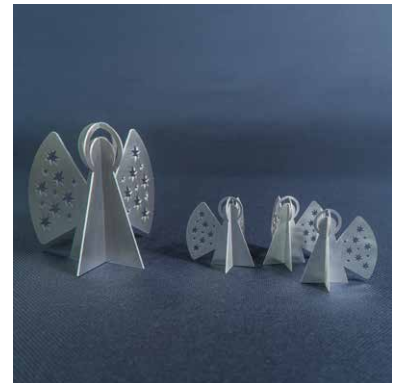

### Weihnachtsbaum

„Metallic Line S“  
Artikel-Nr. 1205718

**34,50 €**

Moderner Christbaum aus Stahlrohr geschweißt und wahlweise in den Farben weiß oder anthrazit mit glattem Designlack pulverbeschichtet. Der Baum ist ca. 65 cm hoch und 40 cm breit. Er kann je nach Geschmack dekoriert werden. Die exakten Maße variieren, da jeder Baum eine Handanfertigung ist.

### Sterne-Set

„Metallic Line E“  
Artikel-Nr. 1205755 (3 teilig)

**9,50 €**

Dieses hochwertige Sterne-Set besteht aus 3 Teilen, die sowohl als Einzelteile, als auch als Mobile zur Dekoration verwendet werden können. Die Sterne des Sets sind ca. 25 cm, ca. 20 cm und ca. 15 cm groß und aus 1 mm dickem Edelstahl gefertigt.

### Engel klein Set

„Metallic Line A“  
Artikel-Nr. 1205754

**9,90 €**

Edles Engel-Design mit Sternenausschnitten in den Flügeln. Der Engel „groß“ ist ca. 14 cm hoch und aus 2 mm dickem Aluminium hergestellt. Die Engel des 3 teiligen Engel-Sets sind ca. 7 cm hoch und aus 1 mm dicken Aluminium gefertigt. Die kleinen Engel können sowohl aufgestellt als auch an den Christbaum gehängt werden.

### Faltgrill

„Metallic Line E“  
Artikel-Nr. 1206355

**41,20 €**

Faltgrill aus Edelstahl - für den Einsatz im Freien. Der Grill hat ein integriertes Boden- und Ascheblech. Mit 4 Streben kann man die Höhe für einen Behälter einstellen, in dem z. B. eine Suppe aufgewärmt werden soll. Der Faltgrill wird wahlweise mit Holz, Esbit oder Spiritus angeheizt und ist gefaltet nur 1 cm hoch. Aufgestellt sind seine Maße 17 x 17 x 23 cm, er wiegt 2 kg (im Lieferumfang sind der Grill und die 4 Streben enthalten). Ein Grillgitter kann als Zusatzartikel bei uns erworben werden.