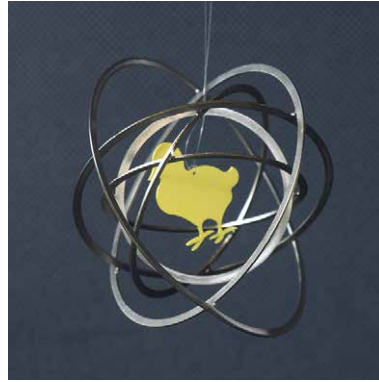

### Faltgrill

„Metallic Line E“  
Artikel-Nr. 1206355

**41,20 €**

Faltgrill aus Edelstahl - für den Einsatz im Freien. Der Grill hat ein integriertes Boden- und Ascheblech. Mit 4 Streben kann man die Höhe für einen Behälter einstellen, in dem z. B. eine Suppe aufgewärmt werden soll. Der Faltgrill wird wahlweise mit Holz, Esbit oder Spiritus angeheizt und ist gefaltet nur 1 cm hoch. Aufgestellt sind seine Maße 17 x 17 x 23 cm, er wiegt 2 kg (im Lieferumfang sind der Grill und die 4 Streben enthalten). Ein Grillgitter kann als Zusatzartikel bei uns erworben werden.

### Hase

„Colour Line“

Artikel-Nr. 1207213

**3,50 €**

Lustige, kletternde Hasen zum Einhängen z.B. an Blumentöpfen, im Garten etc. Ein Hase ist ca. 17,5 cm groß, aus 1mm Aluminium gefertigt und anschließend mit farbigem, witterungsbeständigem Glatlack pulverbeschichtet. Die Hasen sind in den Farben grün, blau und gelb erhältlich.

### Kugel-Windspiel

„Metallic Line E“

Artikel-Nr. 1207214

**5,00 €**

Dreidimensionale Kugel bestehend aus ineinander passenden Elementen, in der Mitte befindet sich ein gelbes Küken. Das Windspiel ist für den Innen- und Außenbereich geeignet. Die Kugel ist ca. 15 cm groß und aus 1mm Edelstahlblech gefertigt. Das Küken ist gelb pulverbeschichtet. Zum Lieferumfang gehören zudem ein grüner und blauer Kreis, die als Wechselement nach der Osterzeit eingehängt werden können.